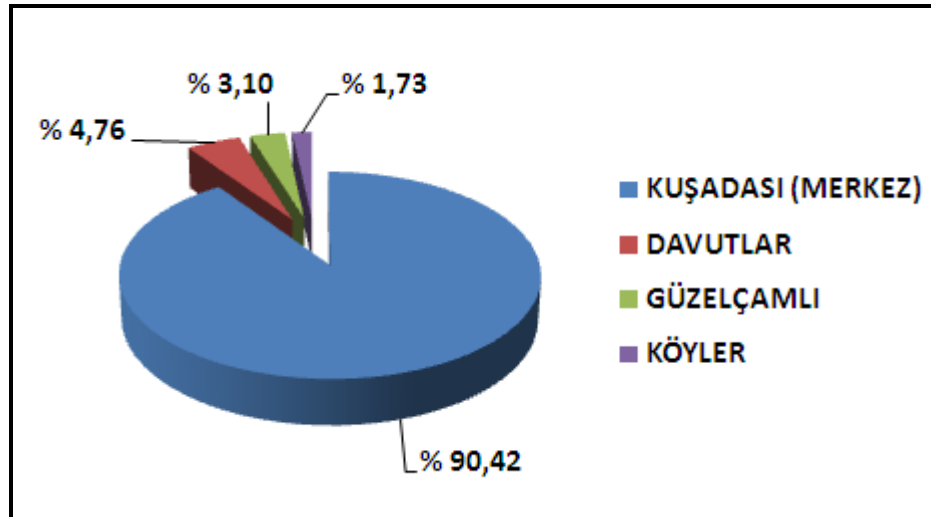

KUŞADASI (MERKEZ), DAVUTLAR, GÜZELÇAMLI ve KÖYLERDE FAALİYET GÖSTEREN LİMİTED ŞİRKETLERİNİN YÜZDE DAĞILIMI