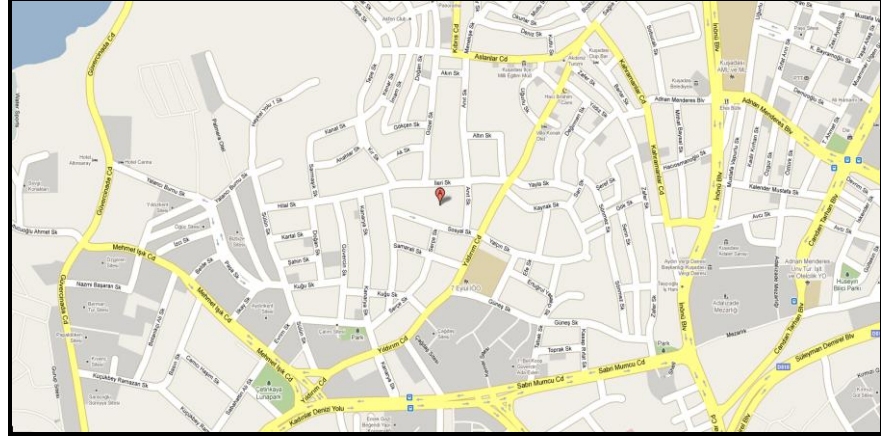

Bayraklıde Mahaltesinde 114 işletme faaliyet göstermektedir. Bu işletmelerden 18 tanesi "oteller ve konaklama yerleri, eğlence ve su parkları", 16 tanesi inşaat uygulamaları, mühendislik, mimarlık ve her türlü proje işleri" ve 13 tanesi "restaurant, lokanta, cafe, bar, fast food, büfe ve eğlence yerleri" meslek grubuna dahildir. Bayraklıde Mahaltesinde ticari faaliyetler diğer mahallelere oranda daha seyrekir.

4.1.3. CAMİATİK MAHALLESİ

Camiatik Mahaltesinde toplam 147 işletme faaliyet göstermektedir. Ticari faaliyetin en yoğun olduğu sektörler "yük ve yolcu taşımacılığı, otomotiv ve akaryakıt ticareti", "gıdacılar", "hazır ve spor giyim, deri konfeksiyon, tekstil ürünleri ticareti" dir.

Güvercinada Caddesi ve Kanarya Sokak ticari olarak öne çıkan cadde ve sokaktır.