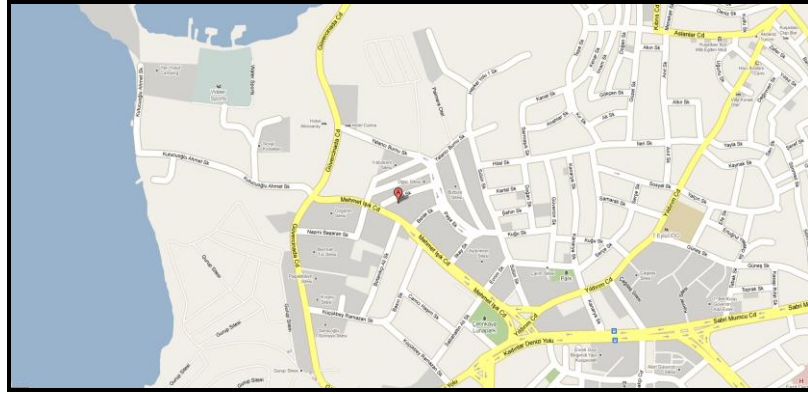

4.1.9. HACİFEYZULLAH MAHALLESİ

Hacıfeyzullah Mahallesi'nde toplam 311 firma faaliyet göstermektedir. Bu firmalardan 49 tanesi "yük ve yolcu taşımacılığı, otomotiv ve akaryakıt ticareti", 43 tanesi "inşaat uygulamaları, mühendislik, mimarlık ve her türlü proje işleri", 40 tanesi "gıdacılar" ve 35 tanesi "restaurant, lokanta, kafe, bar, fast food, büfe ve eğlence yerleri" konularında faaliyetlerini sürdürmektedir. Sabri Mumcu Caddesi üzerinde 26, İsmet İnönü Bulvarında 20 firma faaldir.