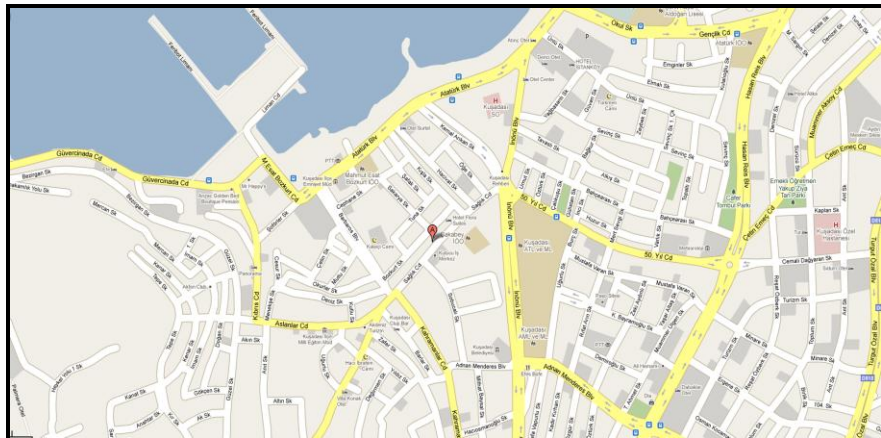

4.1.4. CAMİKEBİR MAHALLESİ

Camikebir Mahallesi Kuşadası'nın ticari faaliyetlerinin en yoğun olduğu bölgesidir. Camikebir Mahaltesinde 1424 adet işletme faaliyet göstermektedir. Bu işletmelerden 228 tanesi "restaurant, lokanta, kafe, bar, fast food, büfe ve eğlence yerleri", 217 tanesi hazır