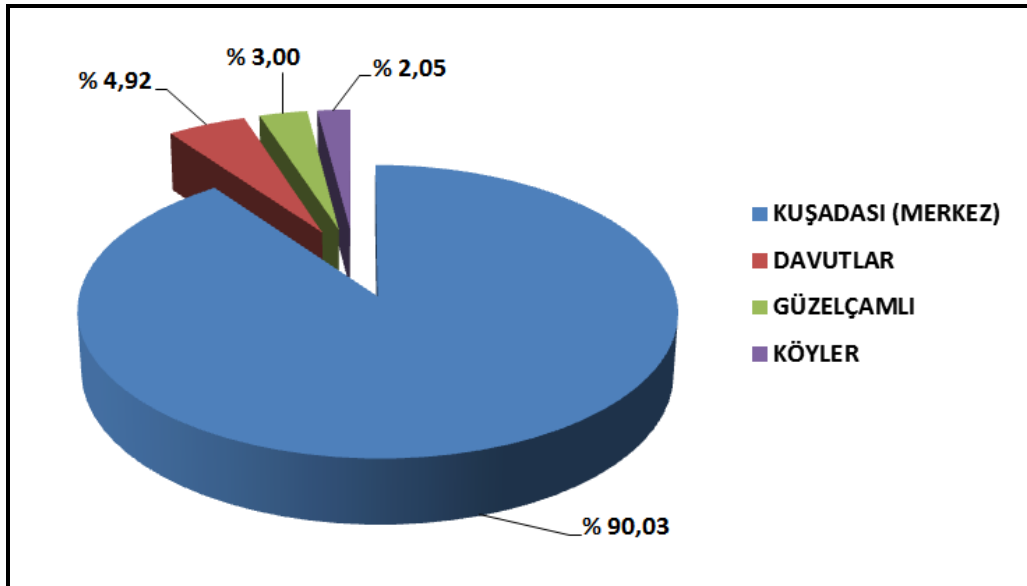

Son olarak, Kuşadası'na bađlı 6 kyde faaliyet gsteren iştlemelerin envanteri ıkarılmıştır.

3. VERİLERİN GENEL DEĞERLENDİRMESİ

Çalışmada toplam 6743 veri kullanılmıştır. Verilerin 6071 tanesi Kuşadası (Merkez), 332 tanesi Davutlar, 202 tanesi Güzelçamlı ve 138 tanesi Köyler'i kapsamaktadır. Diğer bir ifadeyle, Kuşadası Ticari Envanteri çalışmasındaki işletmelerin % 90,03'ü Kuşadası (Merkez)'de, % 4,92'si Davutlar'da, % 3'ü Güzelçamlı'da ve % 2,05'i ise Köylerde faaliyet göstermektedir.

KUŞADASI TİCARİ ENVANTERİNDEKİ İŞLETME SAYISI

	İşletme Sayısı (Adet)	Yüzde
KUŞADASI (MERKEZ)	6071	% 90,03
DAVUTLAR	332	% 4,92
GÜZELÇAMLI	202	% 3,00
KÖYLER	138	% 2,05
TOPLAM	6743	% 100,00

KUŞADASI TİCARİ ENVANTERİNDEKİ İŞLETMELERİN DAĞILIMI (YÜZDE)