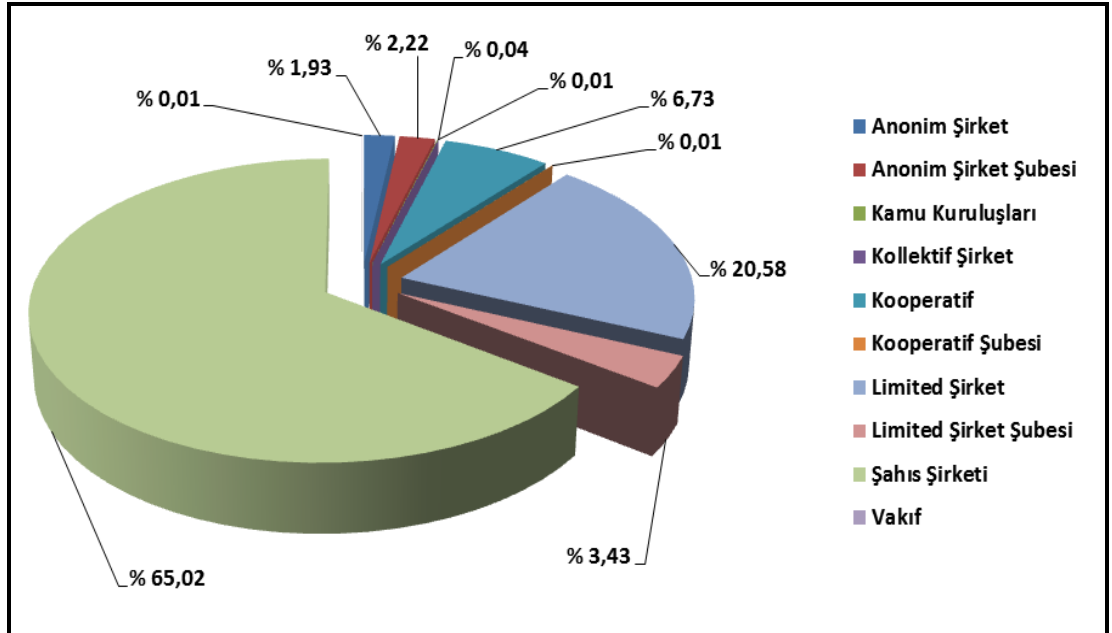

Şirket olarak faaliyet gösteren firma sayısı 1388'dir. Çalışma kapsamında, Serbest Muhasebeci ve Mali Müşavirler, Avukatlar, Eczaneler ve Doktorlar şahıs şirketi olarak kabul edilmiştir. Aşağıda tablo ve grafik, çalışma kapsamındaki işletmelerin kurum tipine göre sayılarını ve yüzde dağılımını göstermektedir.

İŞLETMELERİN KURUM TİPİNE GÖRE SAYILARI

Kurum Tipi	Firma Sayısı	Yüzde
Anonim Şirket	130	% 1,93
Anonim Şirket Şubesi	150	% 2,22
Kamu Kuruluşları	3	% 0,04
Kollektif Şirket	1	% 0,01
Kooperatif	454	% 6,73
Kooperatif Şubesi	1	% 0,01
Limited Şirket	1388	% 20,58
Limited Şirket Şubesi	231	% 3,43
Şahıs Şirketi	4384	% 65,02
Vakıf	1	% 0,01
TOPLAM	6743	% 100

İŞLETMELERİN KURUM TİPİNE GÖRE YÜZDE DAĞILIMI

Yukarıdaki tablo ve grafikten de görülebileceği üzere, Kuşadası-Davutlar, Güzelçamlı ve Köylerde faaliyet gösteren firmaların % 65,02'si şahıs şirketi, % 20,58'i limited şirket statüsündedir. Şahıs Şirketi ve Limited Şirket toplamı % 85,6'ya tekabül etmektedir.