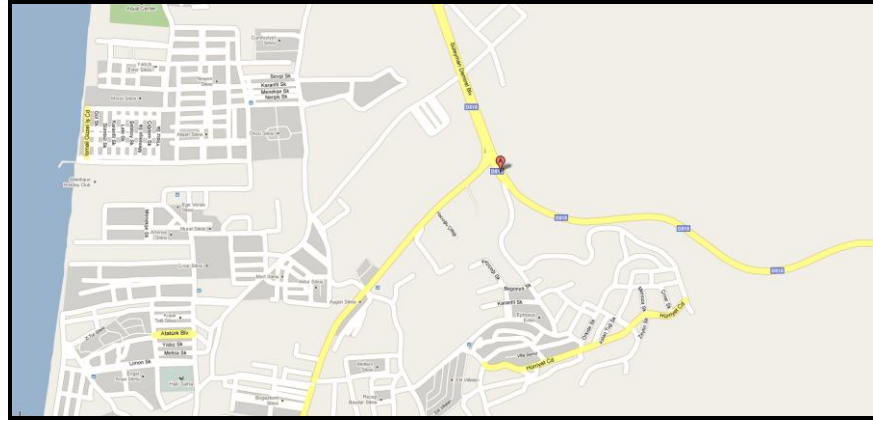

4.1.13. KARAOVA MAHALLESİ

Karaova Mahallesi'nde 89 firma faaliyet göstermektedir. Ticari olarak çok fazla yoğun değildir. "Restaurant, lokanta, kafe, bar, fast food, büfe ve eğlence yerleri" ve "gıdacılar" öne çıkan iki sektördür.