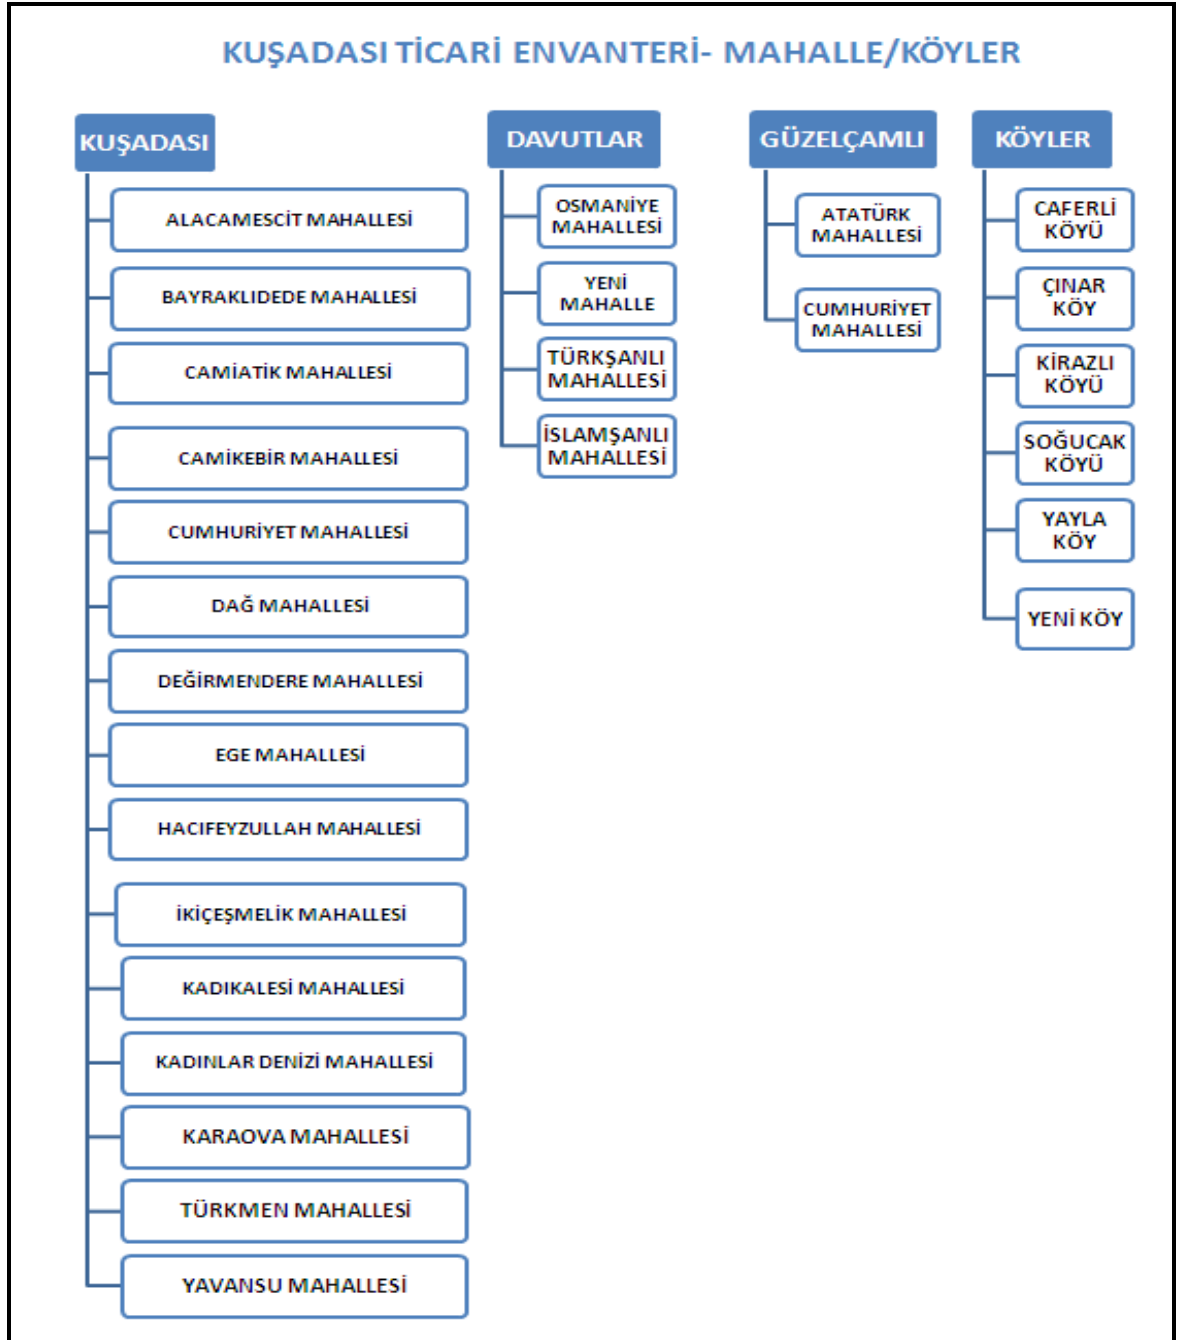

Davutlar'a bađlı 4 mahalledeki (Osmaniye, Yeni Mahalle, Trkşanlı ve İslamşanlı) cadde ve sokaklar ayrıştırılarak hangi sektrn hangi caddede veya sokakta yođun olduđu belirlenmiştir.

Gzelçamlı Beldesinde faaliyet gsteren iştlemelerin hangi mahallede (Atatrk Mahallesi, Cumhuriyet Mahallesi) yođunlaştıđı tespit edilmiştir.

Son olarak, Kuşadası'na bađlı 6 kyde faaliyet gsteren iştlemelerin envanteri ıkarılmıştır.