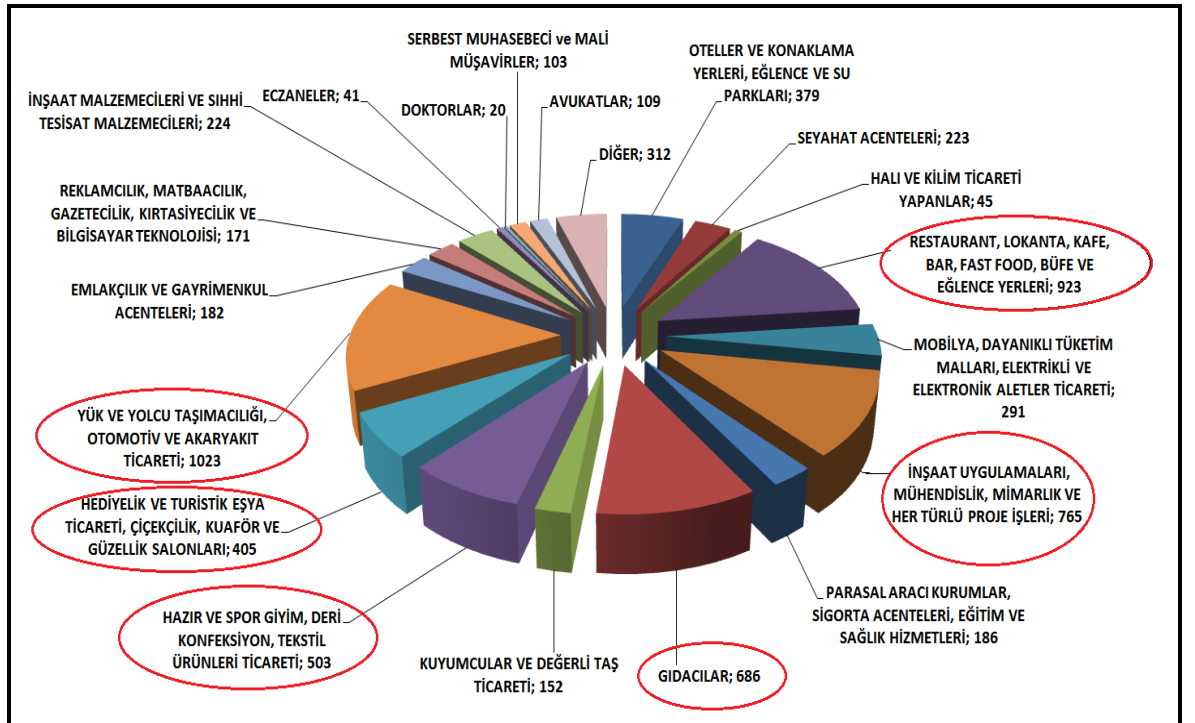

MESLEK GRUPLARI	KUŞADASI	DAVUTLAR	GÜZELÇAMLI	KÖYLER	TOPLAM
11. HEDİYELİK VE TURİSTİK EŞYA TİCARETİ, ÇİÇEKÇİLİK, KUAFÖR VE GÜZELLİK SALONLARI	389	8	5	3	405
12. YÜK VE YOLCU TAŞIMACILIĞI, OTOMOTİV VE AKARYAKIT TİCARETİ	934	46	42	1	1023
13. EMLAKÇILIK VE GAYRİMENKUL ACENTELERİ	159	7	12	4	182
14. REKLAMCILIK, MATBAACILIK, GAZETECİLİK, KIRTASIYECİLİK VE BİLGİSAYAR TEKNOLOJİSİ	163	4	3	1	171
15. İNŞAAT MALZEMECİLERİ VE SİHHİ TESİSAT MALZEMECİLERİ	195	18	9	2	224
16. ECZANELER	35	4	2	-	41
17. DOKTORLAR	15	5	-	-	20
18. SERBEST MUHASEBECİ ve MALİ MÜŞAVİRLER	100	1	2	-	103
19. AVUKATLAR	108	-	1	-	109
20. DİĞER	305	-	-	7	312
TOPLAM	6071	332	202	138	6743

KUŞADASI, DAVUTLAR, GÜZELÇAMLI VE KÖYLERDE FAALİYET GÖSTEREN FİRMALARIN MESLEK GRUPLARINA GÖRE YÜZDE DAĞILIMI