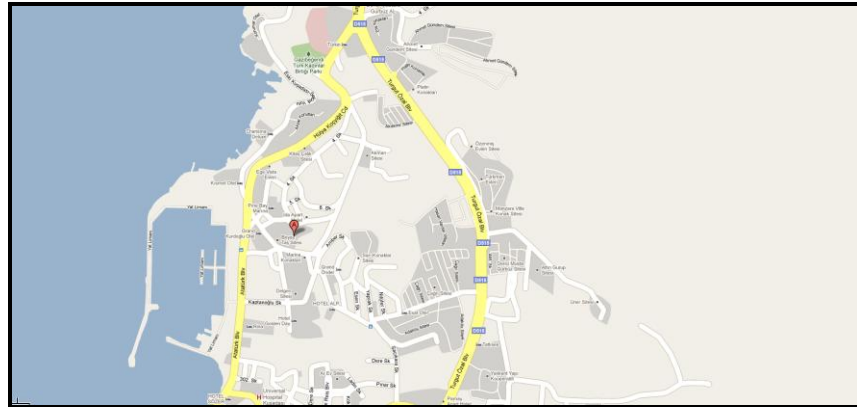

4.1.14. TÜRKMEN MAHALLESİ

Kuşadası'nın ticari hayatının en yoğun olduğu ikinci Mahalledir. 1038 firma faaliyet göstermektedir. Bu firmalardan 147 tanesi "restaurant, lokanta, kafe, bar, fast food, büfe ve eğlence yerleri", 128 tanesi "yük ve yolcu taşımacılığı, otomotiv ve akaryakıt ticareti, 94 tanesi "inşaat uygulamaları, mühendislik, mimarlık ve her türlü proje işleri", 81 tanesi "oteller, konaklama yerleri, eğlence ve su parkları" ve 79 tanesi ise "gıdacılar" sektörlerindedir.

Atatürk Bulvarı üzerinde 279, İsmet İnönü Bulvarı üzerinde 116, Hülya Koçyiğit Bulvarı üzerinde 47 firma söz konusudur.