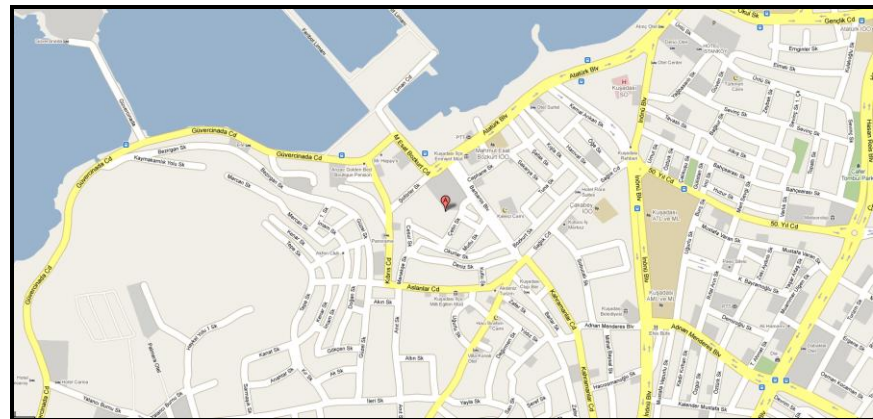

4.1.6. DAĞ MAHALLESİ