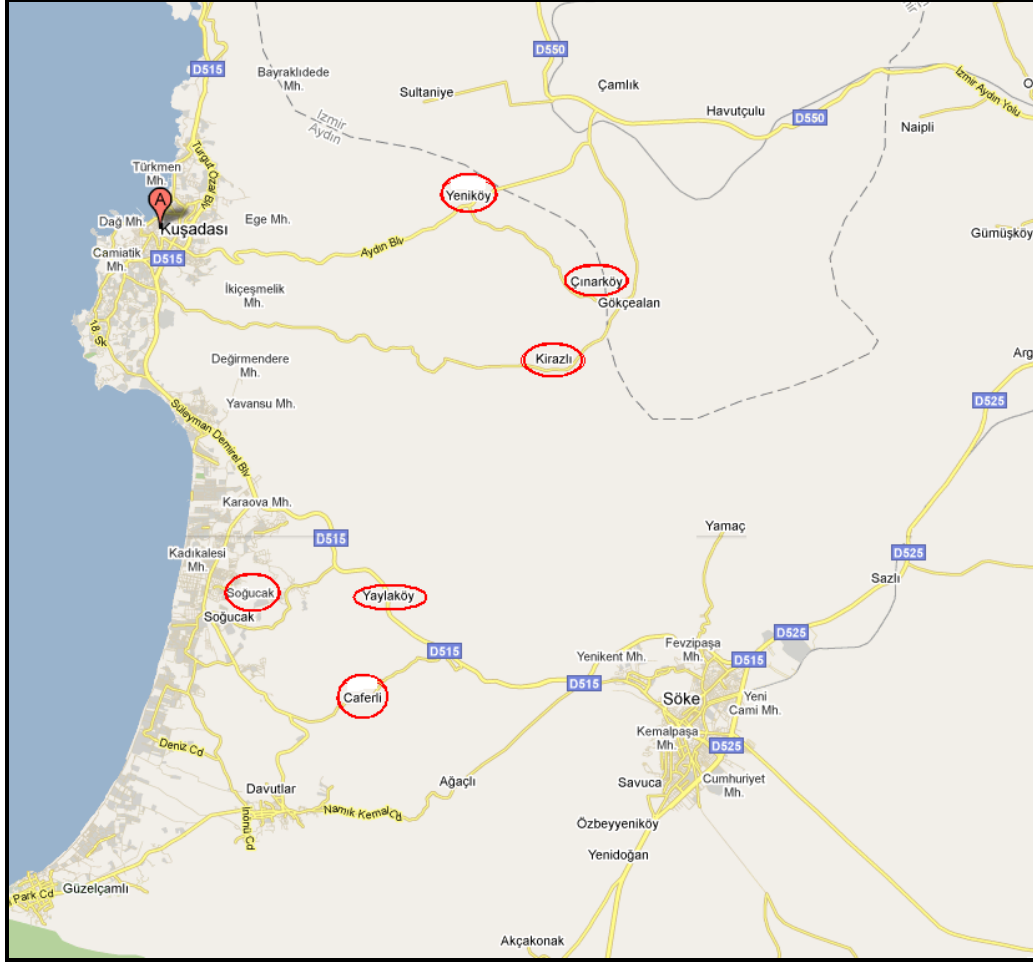

4.4. KÖYLER

Ticari faaliyet açısından en fazla firmanın faaliyet gösterdiği köy “Soğucak Köyü”dür. Soğucak Köyü’nü 38 firma ile “Yayla Köyü”, 33 firma ile “Kirazlı Köyü” izlemektedir.

KÖY	İŞLETME SAYISI	YÜZDE
CAFERLİ KÖYÜ	4	% 2,90
ÇINAR KÖY	4	% 2,90
KİRAZLI KÖYÜ	33	% 23,91
SOĞUCAK KÖYÜ	45	% 32,61
YAYLA KÖY	38	% 27,54
YENİ KÖY	14	% 10,14
TOPLAM	138	% 100,00