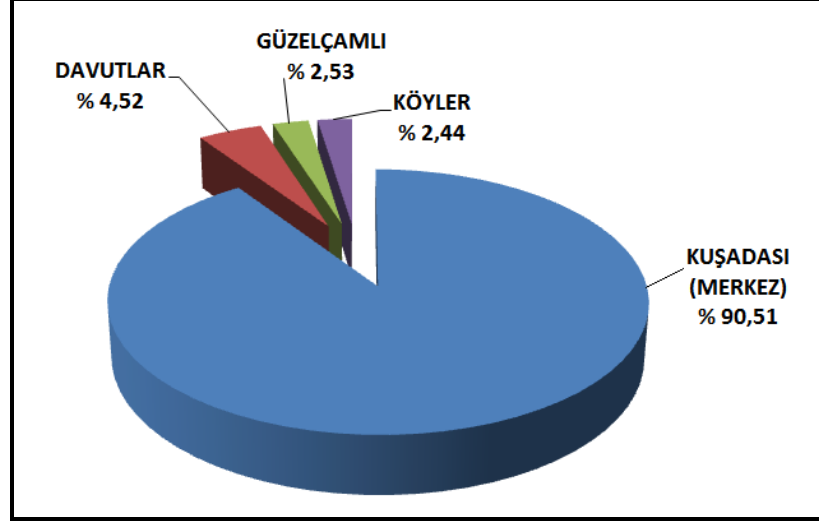

Şahıs Şirketlerinin % 90,51'i Kuşadası Merkez'de, % 4,52'si Davutlar'da, % 2,53'ü Güzelçamlı'da ve % 2,44'ü Köylerde faaliyet göstermektedir. Kuşadası Merkezde faaliyet gösteren firma sayısı 3968, Davutlarda faaliyet gösteren firma sayısı 198, Güzelçamlı'da faaliyet gösteren firma sayısı 111 ve Köyler'de faaliyet gösteren firma sayısı 107'dir.

KUŞADASI (MERKEZ), DAVUTLAR, GÜZELÇAMLI ve KÖYLERDE FAALİYET GÖSTEREN ŞAHİŞ ŞİRKETLERİNİN YÜZDE DAĞILIMI