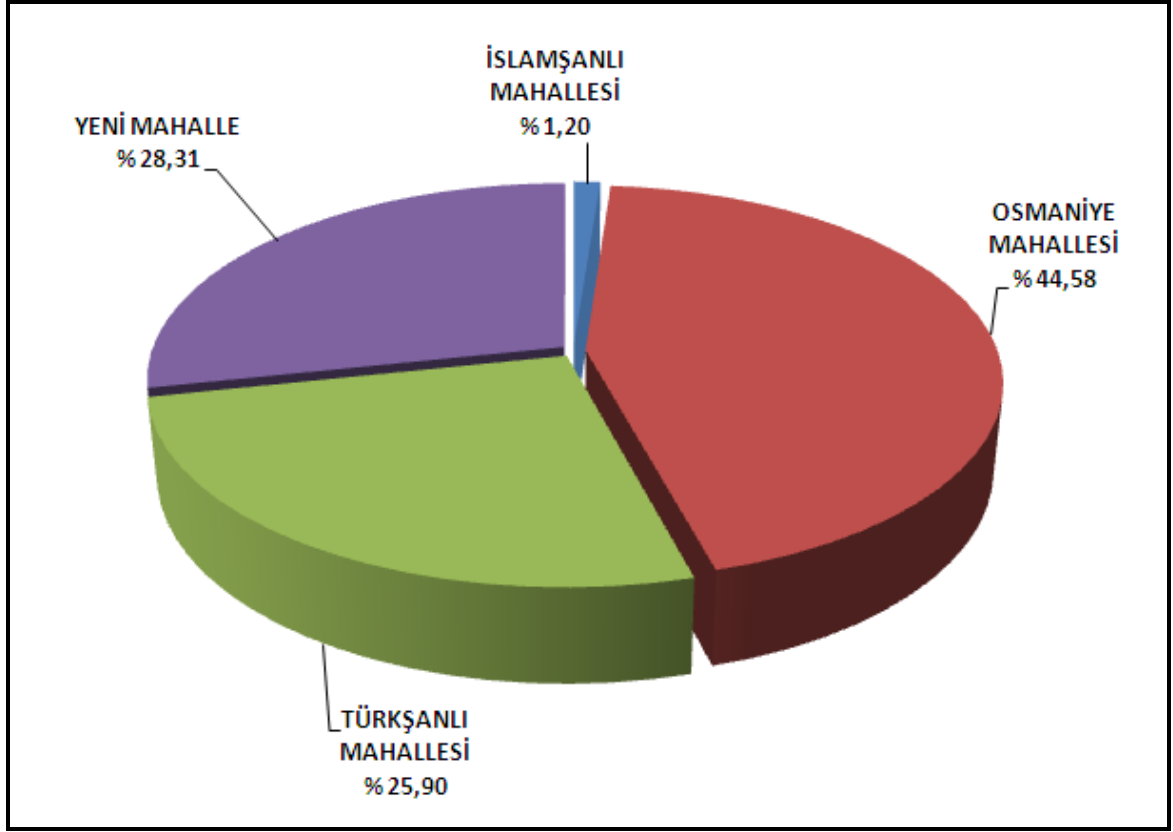

Davutlar'da öne çıkan ilk üç sektör, "inşaat uygulamaları, mühendislik, mimarlık ve her türlü proje işleri", "gıdacılar" ve "yük ve yolcu taşımacılığı, otomotiv ve akaryakıt ticareti"dir. Avukatlar, Doktorlar, Eczacılar ve Mali Müşavirler göz ardı edildiğinde, ticari olarak en seyrek yapılan faaliyetler, "halı ve kilim ticareti", "seyahat acenteleri", "hazır ve spor giyim, deri konfeksiyon, tekstil ürünleri ticareti" ve "reklamcılık, matbaacılık, gazetecilik, kırtasiyecilik ve bilgisayar teknolojisi"dir. Davutlar'da "Kuyumcular ve değerli taş ticareti" yapan işletmenin olmaması dikkat çekicidir.