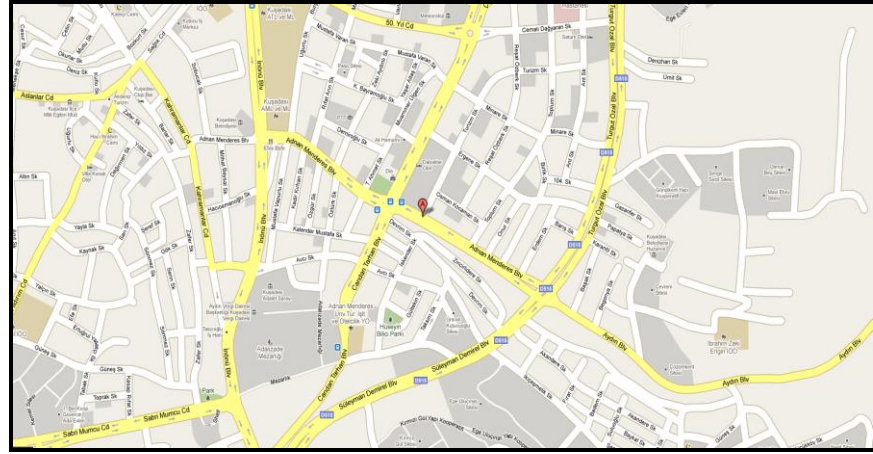

ve spor giyim, deri konfeksiyon ve tekstil ürünleri ticareti”, 183 tanesi “yük ve yolcu taşımacılığı, otomotiv ve akaryakıt ticareti” ve 154 tanesi “hediyelik ve turistik eşya ticareti, çiçekçilik, kuaför ve güzellik salonları” konularında faaliyet göstermektedir.

Camikebir Mahallesi'nde 204 firma Kahramanlar Caddesi'nde, 201 firma İsmet İnönü Bulvarı'nda, 161 firma Sağlık Caddesi'nde, 73 firma Kemal Arıkan Caddesi'nde ve 67 firma da Barbaros Hayrettin Paşa Bulvarında faaliyet göstermektedir.

4.1.5. CUMHURİYET MAHALLESİ