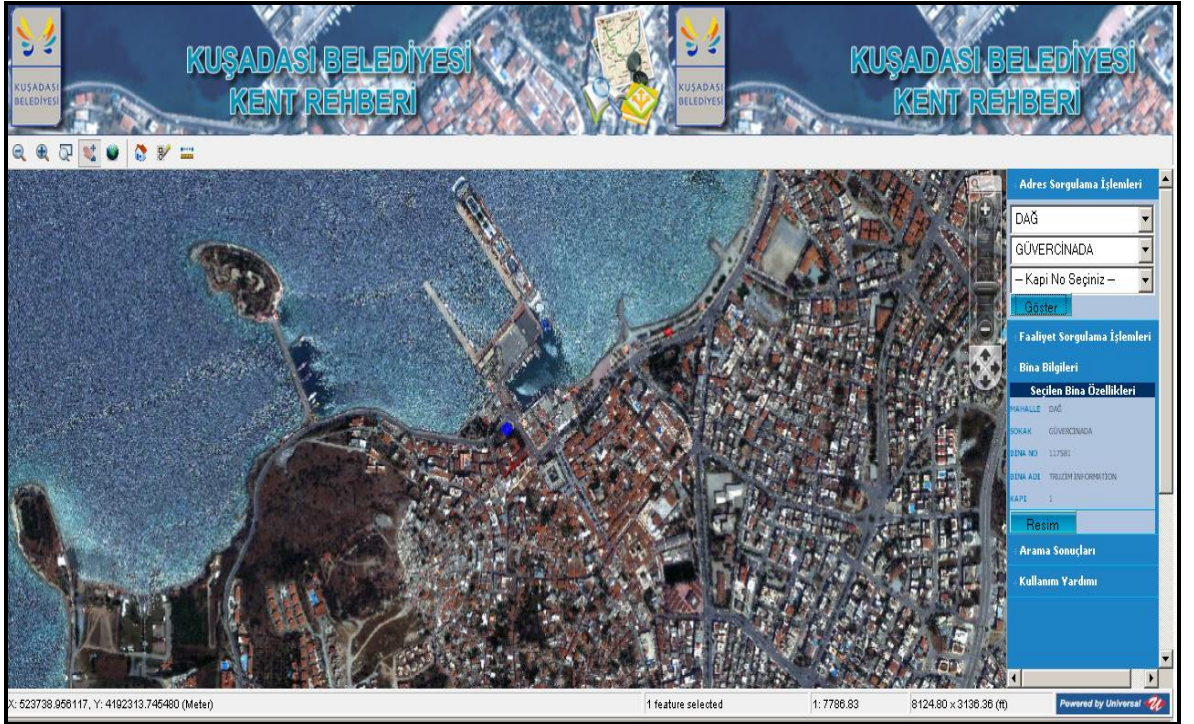

7. Aydın Tabip Odası'ndan Kuşadası-Davutlar ve Güzelçamlı'da faaliyet gösteren doktorların iletişim bilgileri alınmıştır. Çalışmada, özel muayenehanesi olan doktorlar kullanılmıştır.

8. Kuşadası Belediyesi Ruhsat Listesi temin edilmiştir. Ruhsat Listesi, 1971-2011 yılları arasında Kuşadası Belediyesi tarafından verilen ruhsatları, firmaların ruhsat faaliyet konusunu, yetkilisini, unvanını, adresini içermektedir. Söz konusu liste, firma adreslerinin kontrolünde ve eksik bilgilerin tamamlanmasında (meslek gruplarının ayrıştırılmasında) kullanılmıştır.

9. Kuşadası Belediyesi Kent Rehberi sitesi adres sorgulama işlemleri bölümünden sokakların, caddelerin, bulvarların hangi mahallenin sınırları içinde yer aldığı tespit edilmiştir.

(<http://kentrehberi.kusadasi.bel.tr/map/krehber/index.php>).

Böylelikle veri tabanındaki işletmelerin eksik olan bilgileri tamamlanmıştır. Aşağıda örnek olarak, Alacamescit Mahallesiindeki caddeler / sokaklar ve numaraları gösterilmektedir.