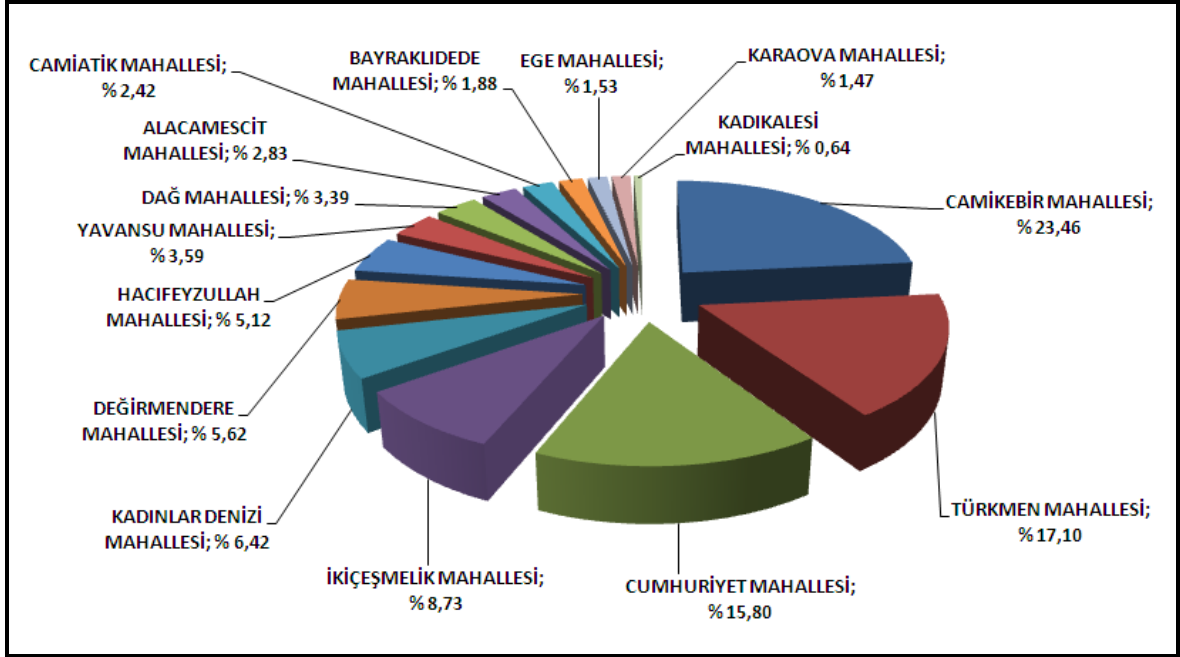

MAHALLE	İŞLETME SAYISI	YÜZDE
ALACAMESCİT MAHALLESİ	172	% 2,83
CAMİATİK MAHALLESİ	147	% 2,42
BAYRAKLIDEDE MAHALLESİ	114	% 1,88
EGE MAHALLESİ	93	% 1,53
KARAOVA MAHALLESİ	89	% 1,47
KADIKALESİ MAHALLESİ	39	% 0,64
TOPLAM	6071	% 100,00

**KUŞADASI (MERKEZ)'DE FAALİYET GÖSTEREN FİRMALARIN
MAHALLELERE GÖRE YÜZDE DAĞILIMI**

Aşağıdaki tablo Kuşadası (Merkez)'de faaliyet gösteren 6071 adet firmanın meslek gruplarına göre ve mahallelere göre ayrımını göstermektedir.