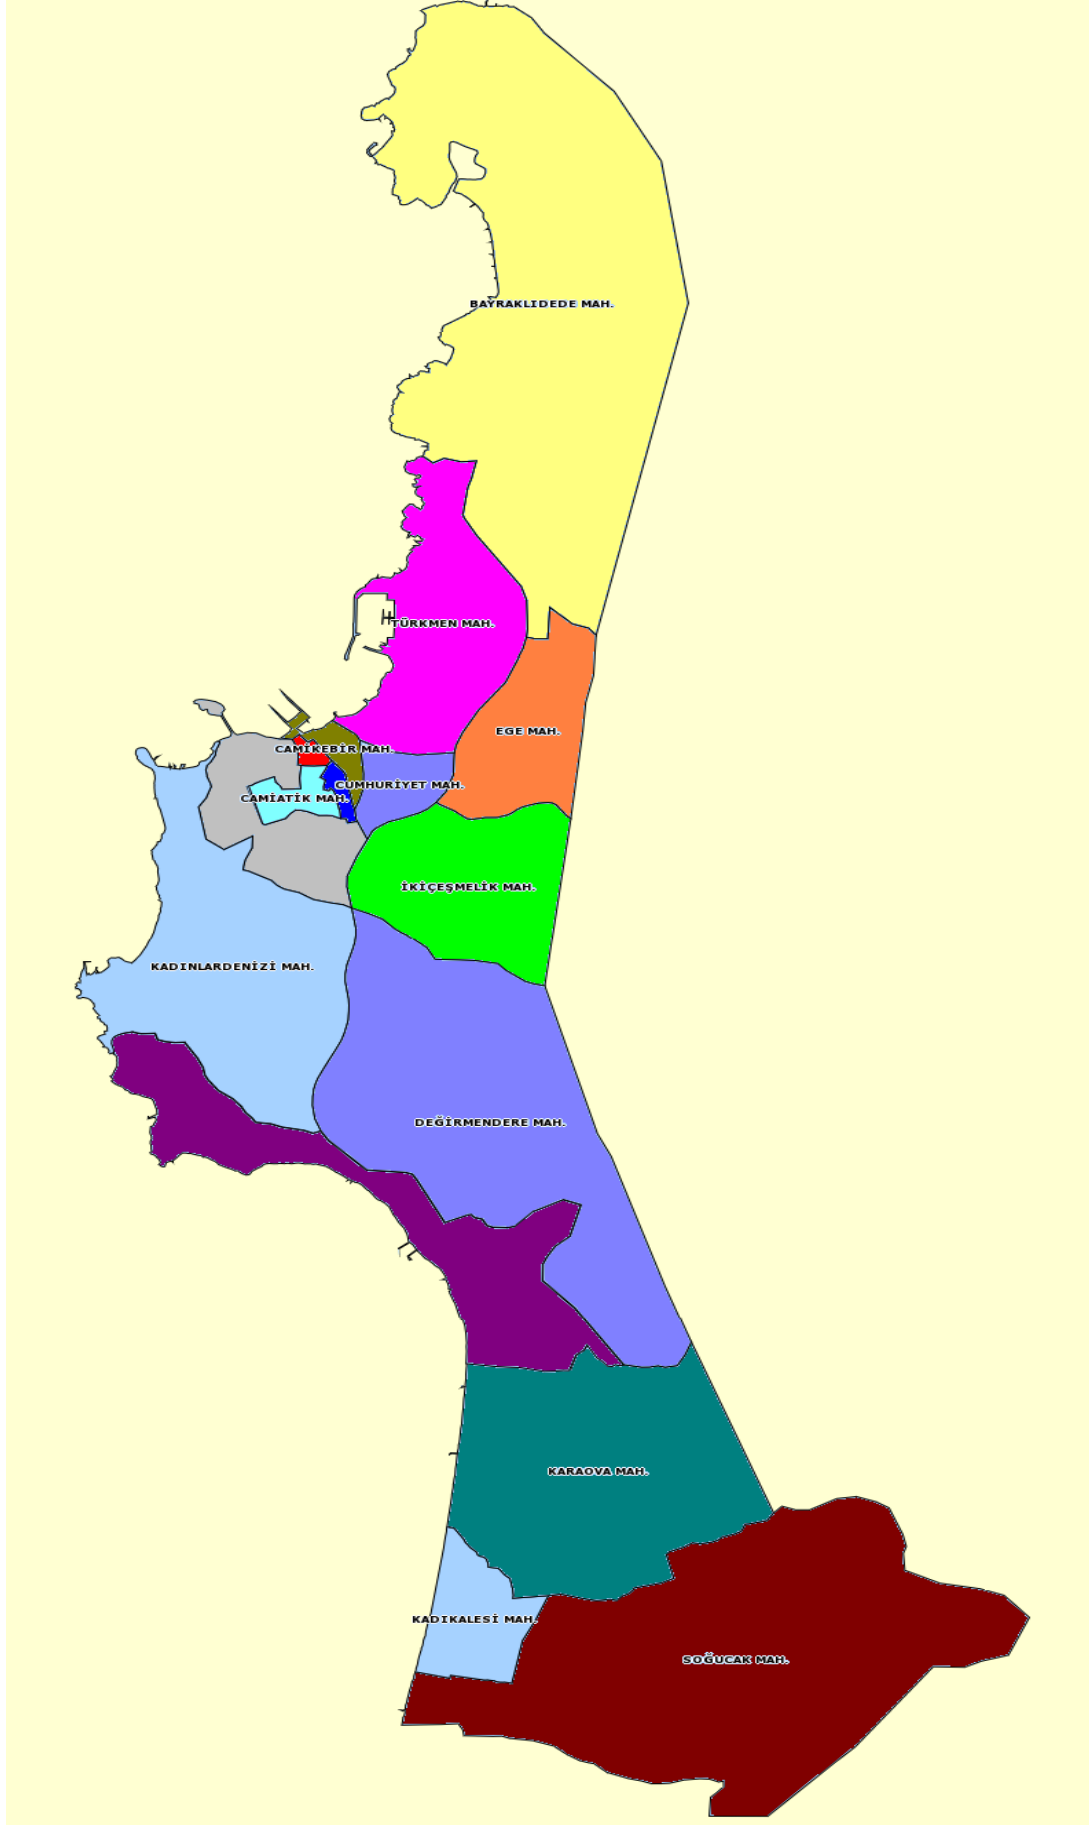

KUTO

Kuşadası Ticaret Odası
Chamber of Commerce

KUŞADASI TİCARİ ENVANTERİ (2011)

İÇİNDEKİLER

	SAYFA
1. SUNUŞ.....	5
2. YÖNTEM.....	6
3. VERİLERİN GENEL DEĞERLENDİRMESİ.....	13
4. KUŞADASI TİCARİ ENVANTERİ.....	24
4. 1. KUŞADASI (MERKEZ).....	25
4.1.1. ALACAMESCİT MAHALLESİ.....	29
4.1.2. BAYRAKLIDEDE MAHALLESİ.....	29
4.1.3. CAMİATİK MAHALLESİ.....	30
4.1.4. CAMİKEBİR MAHALLESİ.....	30
4.1.5. CUMHURİYET MAHALLESİ.....	31
4.1.6. DAĞ MAHALLESİ.....	31
4.1.7. DEĞİRMENDERE MAHALLESİ.....	32
4.1.8. EGE MAHALLESİ.....	32
4.1.9. HACİFEYZULLAH MAHALLESİ.....	33
4.1.10. İKİÇEŞMELİK MAHALLESİ.....	33
4.1.11. KADIKALESİ MAHALLESİ.....	34
4.1.12. KADINLAR DENİZİ MAHALLESİ.....	34
4.1.13. KARAOVA MAHALLESİ.....	35
4.1.14. TÜRKMEN MAHALLESİ.....	35
4.1.15. YAVANSU MAHALLESİ.....	36

Kuşadası Ticari Envanteri, Kuşadası (Merkez), Davutlar, Güzelçamlı ve Köyleri kapsamaktadır. Kuşadası Merkez’deki 15 Mahalle, Davutlar’daki 4 Mahalle, Güzelçamlı’daki 2 Mahalle ve 6 Köy dikkate alınmıştır.