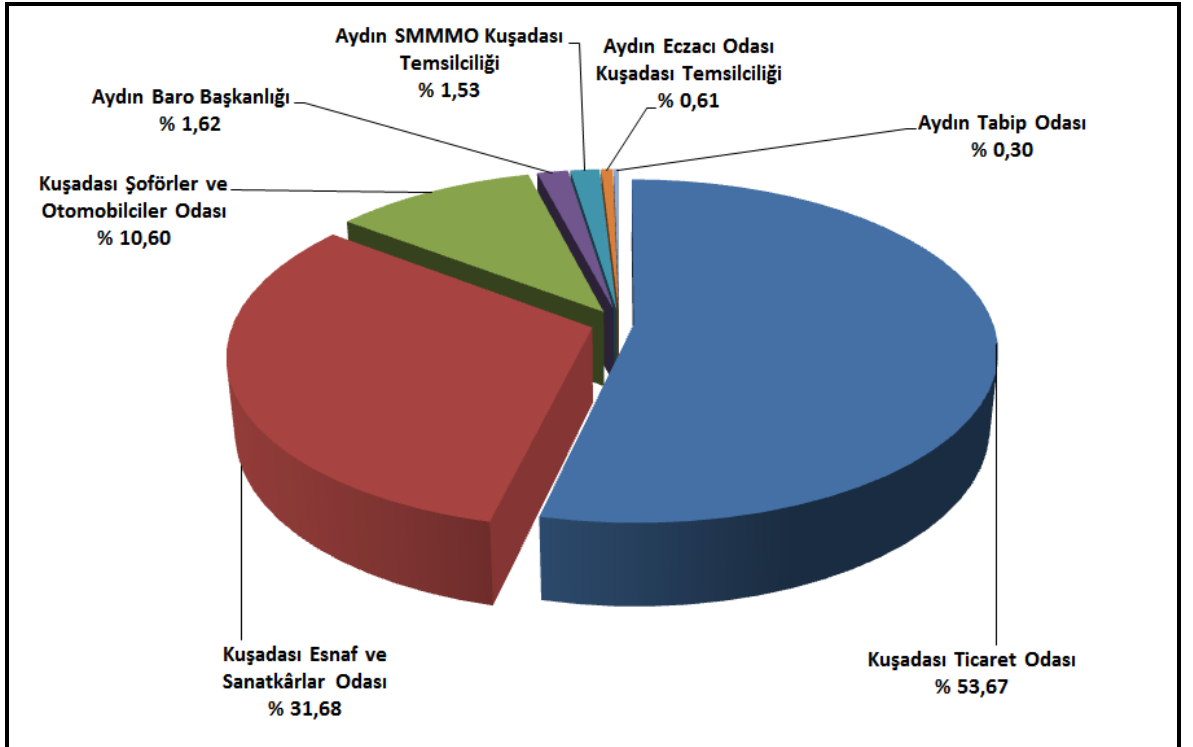

Aydın Eczacı Odası Kuşadası Temsilciliği verileri ve % 0,30'unu Aydın Tabip Odası verileri oluşturmaktadır.

KUŞADASI TİCARİ ENVANTERİ VERİ KAYNAKLARI

Veri Kaynağı	Veri Sayısı	Yüzde
Kuşadası Ticaret Odası	3619	% 53,67
Kuşadası Esnaf ve Sanatkârlar Odası	2136	% 31,68
Kuşadası Şoförler ve Otomobilciler Odası	715	% 10,60
Aydın Baro Başkanlığı	109	% 1,62
Aydın SMMMO Kuşadası Temsilciliği	103	% 1,53
Aydın Eczacı Odası Kuşadası Temsilciliği	41	% 0,61
Aydın Tabip Odası	20	% 0,30
TOPLAM	6743	% 100

KUŞADASI TİCARİ ENVANTERİ VERİ KAYNAKLARININ YÜZDE DAĞILIMI

Firma Yapısı

Kuşadası, Davutlar, Güzelçamlı ve Köylerde faaliyet gösteren firmaların büyük çoğunluğunu Şahıs Şirketleri (4384 adet) oluşturmaktadır (% 65,02). Şahıs şirketinden sonra Limited